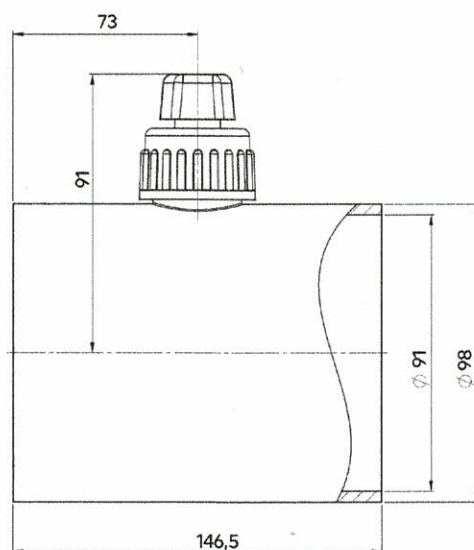

VZ_MECH_REKLP90

Mechanická regulační klapka 90 mm

Použití

Klapka je určena pro regulaci vzduchového množství. Umožňuje plnou regulaci od úplného otevření po úplné uzavření. Klapka je dodávána k flexibilnímu plastovému potrubí DN 90.

Rozměry

Technické údaje

Třída reakce na oheň: E (ČSN EN 13501-1)

Materiál: PP polypropylén

Barva: RAL 9016

Jakékoliv změny v důsledku technického pokroku vyhrazeny.

Bezplatná zákaznická linka 800 800 522 (volba č. 2)