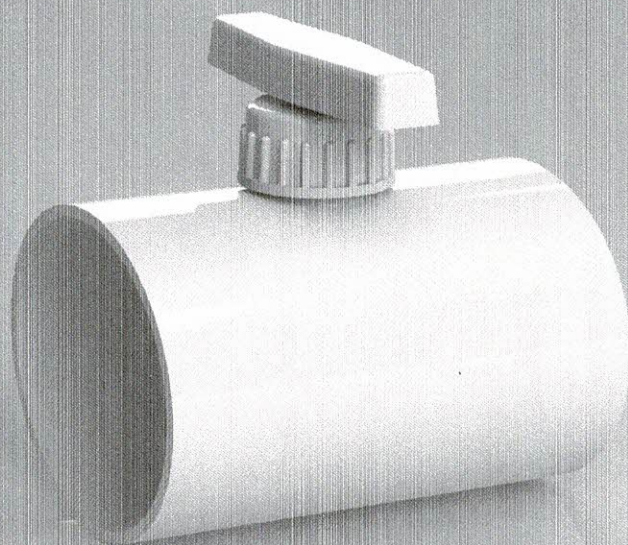

VZ_MECH_REKLP90

Mechanická regulační klapka 90 mm

Použití

Klapka je určena pro regulaci vzduchového množství. Umožňuje plnou regulaci od úplného otevření po úplné uzavření. Klapka je dodávána k flexibilnímu plastovému potrubí DN 90.

Rozměry

Technické údaje

Třída reakce na oheň: E (ČSN EN 13501-1)

Materiál: PP polypropylén

Barva: RAL 9016

Jakékoliv změny v důsledku technického pokroku vyhrazeny.

Bezplatná zákaznická linka 800 800 522 (volba č. 2)